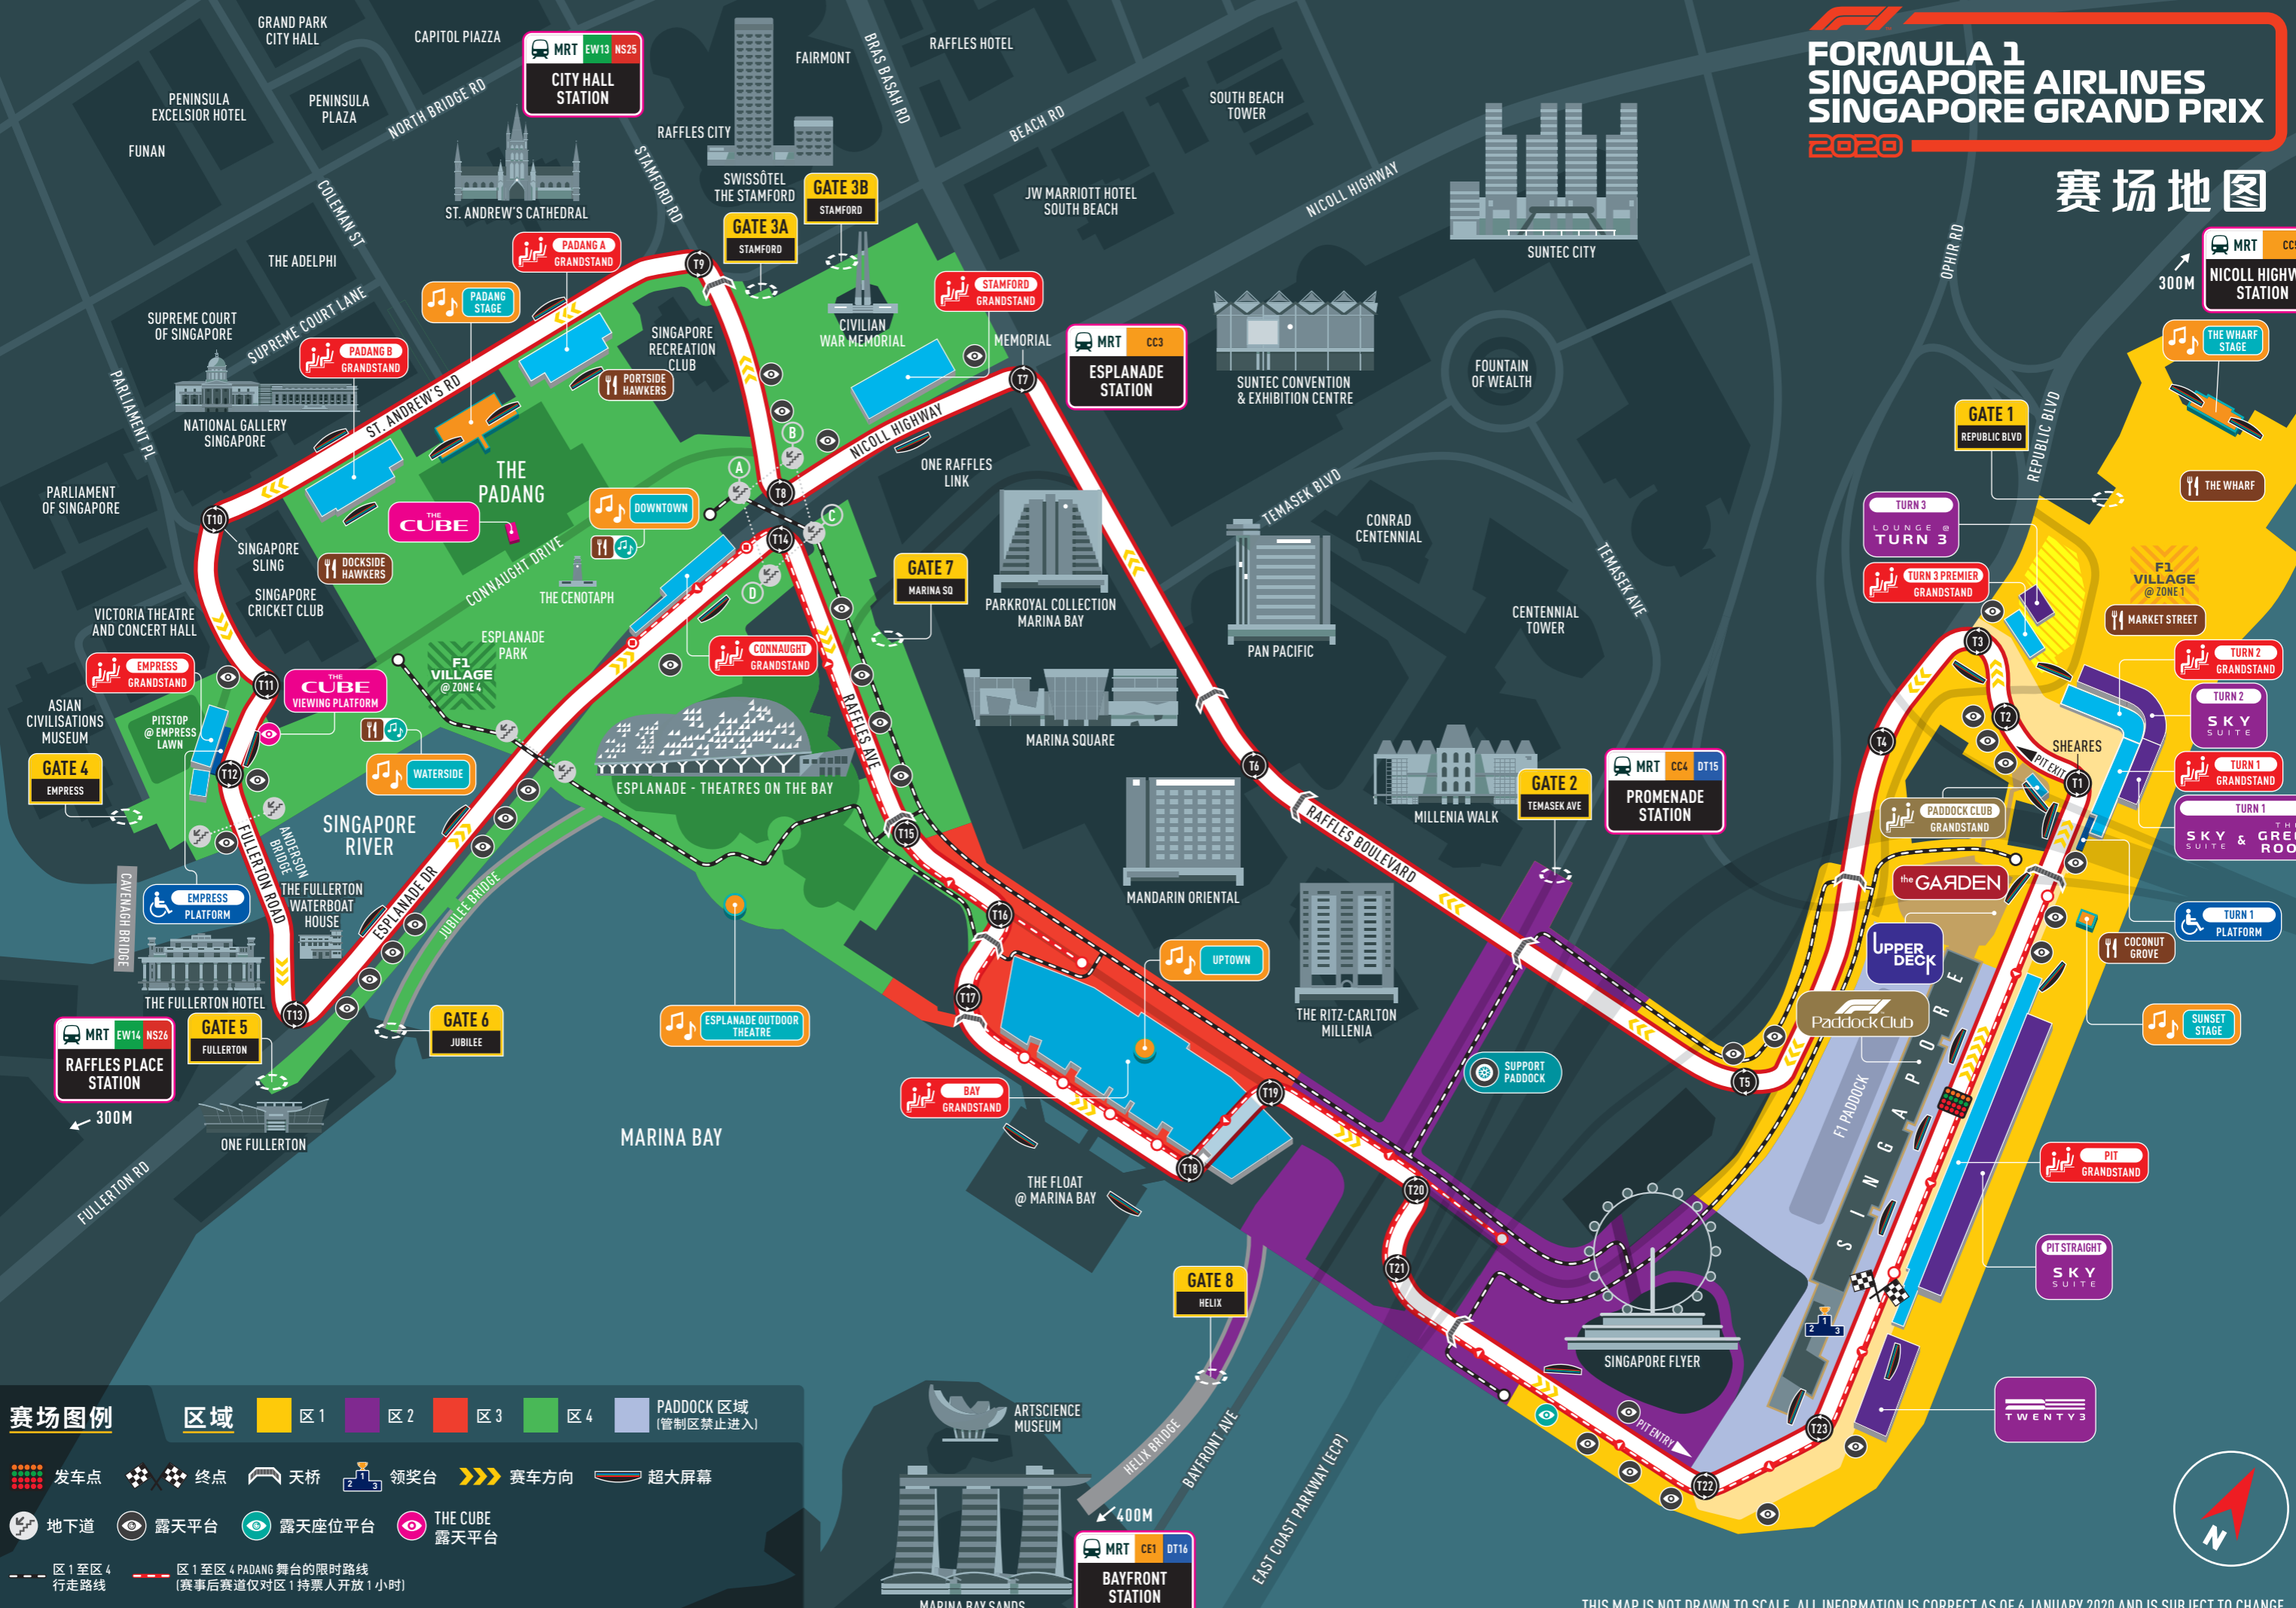

FORMULA 1 SINGAPORE AIRLINES SINGAPORE GRAND PRIX 2020

赛场地图

赛场图例

- 发车点
- 终点
- 天桥
- 领奖台
- 赛车方向
- 超大屏幕
- 地下道
- 露天平台
- 露天座位平台
- THE CUBE 露天平台
- 区1至区4行走路线
- 区1至区4 PADANG 舞台的限时路线 (赛事后赛道仅对区1持票人开放1小时)

THIS MAP IS NOT DRAWN TO SCALE. ALL INFORMATION IS CORRECT AS OF 6 JANUARY 2020 AND IS SUBJECT TO CHANGE.